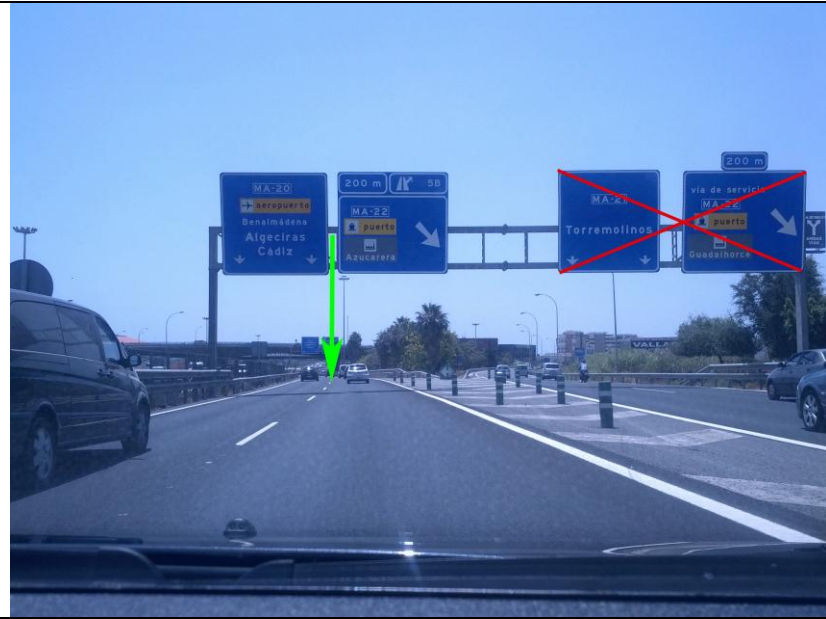

Como llegar fácilmente a nuestras instalaciones SP PARKING: Desde ALMERÍA-MOTRIL...

Viniendo por la A7,
**tome dirección
TORREMOLINOS-
ALGECIRAS- CADIZ**

**Tome dirección
TORREMOLINOS-
ALGECIRAS- CADIZ**

**Tome la MA-20
dirección Málaga –
Oeste (aeropuerto)**

TUNEL ORTEGA DE PRADOS

PALACIO DE CONGRESOS

**Tome la MA-20
dirección Benalmádena –
Algeciras - Cádiz**

**Tome la MA-20
dirección Benalmádena
– Algeciras – Cádiz.**

**Tome siguiente salida, San
Julián Guadalmar.**

**Tome la Salida San Julián
Guadalmar.**

**En la rotonda, tome la
salida San Julián (2ª a su
derecha).**

En la rotonda tome la salida San Julián (4ª salida).

Pase por frente a Leroy Merlín y Decathlon

En la rotonda SAN JULIAN siga recto (a Izquierda se encuentra SP Parking)

Suba al final de la calle y Gire en "U"

Entrada a SP Parking.

Entrada a SP Parking.