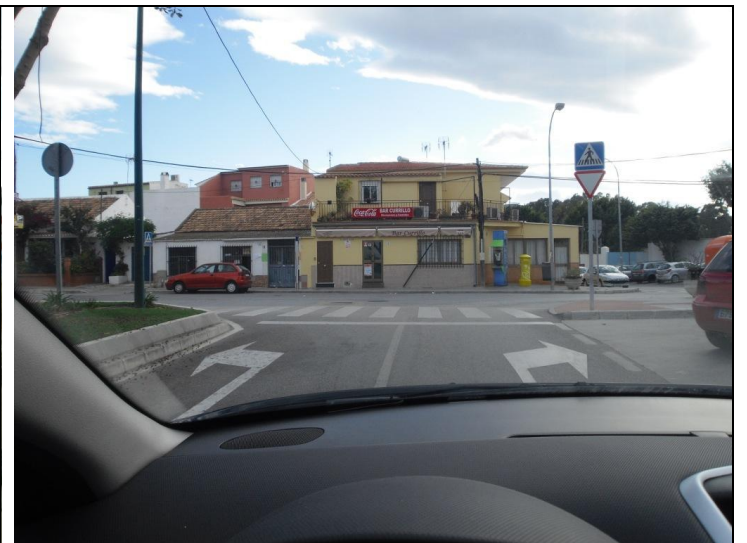

**Tome siguiente salida, San
Julián Guadalmar.**

**Tome la Salida San Julián
Guadalmar.**

En la rotonda, tome la salida San Julián (2ª a su derecha).

En la rotonda tome la salida San Julián (4ª salida).

Pase por frente a Leroy Merlín y Decathlon

En la rotonda SAN JULIAN siga recto (a Izquierda se encuentra SP Parking)

Suba al final de la calle y Gire en "U"

Entrada a SP Parking.

Entrada a SP Parking.